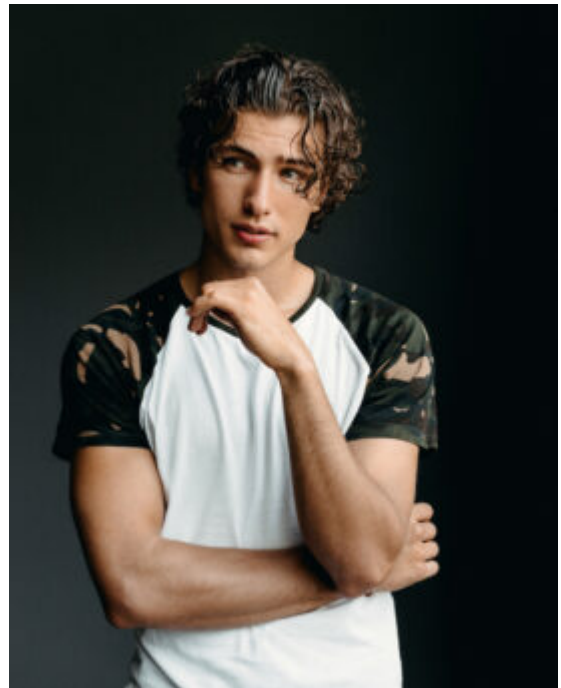

TRUE MODELS

Ilya Romanov

185 | 98.5 / 75 / 93 / 43 | Blond / Green Gray

TRUE MODELS

Ilya Romanov

185 | 98.5 / 75 / 93 / 43 | Blond / Green Gray

TRUE MODELS

Ilya Romanov

185 | 98.5 / 75 / 93 / 43 | Blond / Green Gray

TRUE MODELS

Ilya Romanov

185 | 98.5 / 75 / 93 / 43 | Blond / Green Gray

TRUE MODELS

Ilya Romanov

185 | 98.5 / 75 / 93 / 43 | Blond / Green Gray

TRUE MODELS

Ilya Romanov

185 | 98.5 / 75 / 93 / 43 | Blond / Green Gray

TRUE MODELS

Ilya Romanov

185 | 98.5 / 75 / 93 / 43 | Blond / Green Gray

TRUE MODELS

Ilya Romanov

185 | 98.5 / 75 / 93 / 43 | Blond / Green Gray